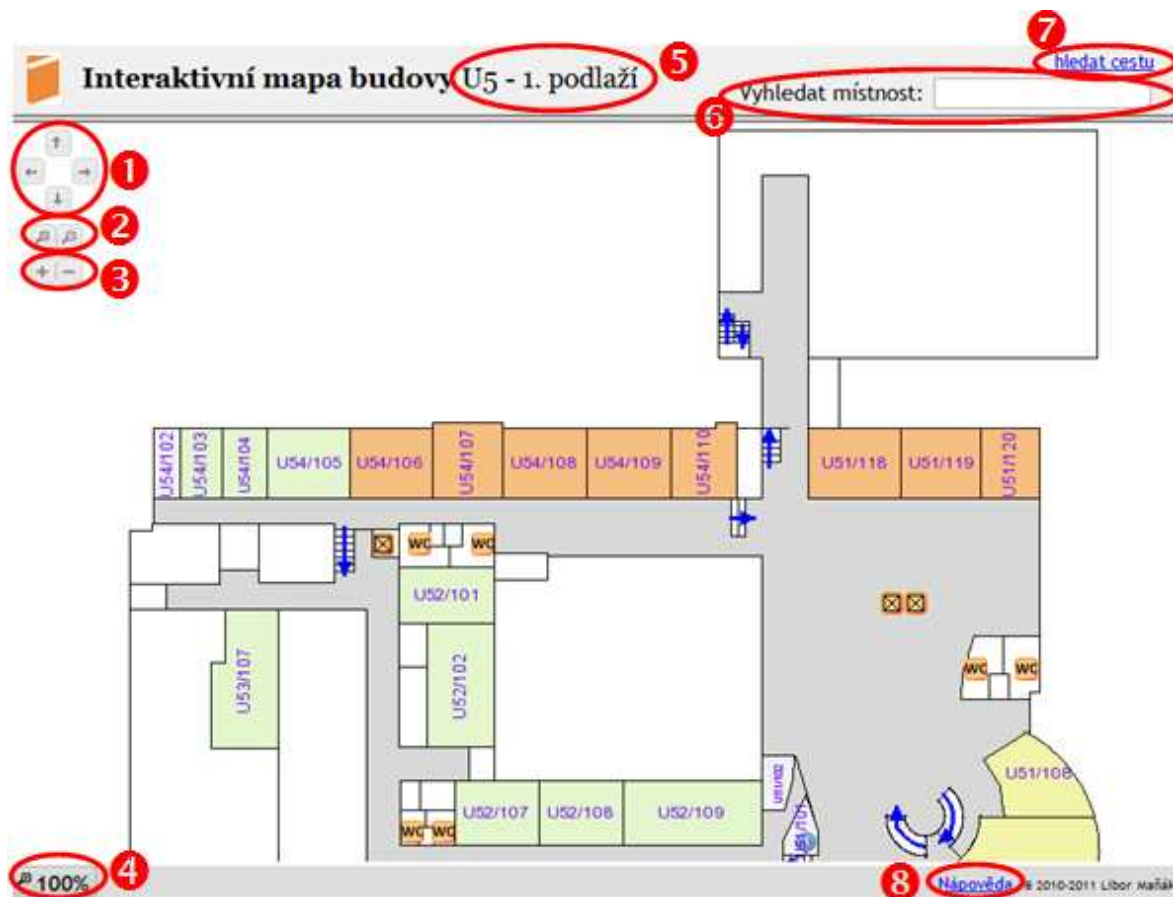

1.1 Podpora pro uživatele

Do systému „Interaktivní mapa budovy“ není vyžadováno přihlášení. Následující obrázek znázorňuje základní rozhraní (Obrázek 1).

Obrázek 1: Zobrazení interaktivní mapy budovy

Vysvětlivky k číslům z obrázku:

- 1 – pohyb v mapě (lze použít i myš)
- 2 – přibližování/oddalování mapy (lze použít i kolečko myši)
- 3 – změna podlaží
- 4 – velikost přiblížení
- 5 – označení aktuálního objektu a podlaží
- 6 – vyhledávání místnosti
- 7 – vyhledání cesty k místnosti
- 8 – nápověda

Nalezená místnost je zobrazena na mapě, pokud dojde k nalezení více místností (např. bylo zadáno neúplné označení místnosti), je zobrazena stránka s možností výběru požadované místnosti, jak je znázorněno na následujícím obrázku (Obrázek 2).

**Interaktivní mapa budovy - Informace o místnosti U51/220 (A220)**

Účel: Posluchárna
Kapacita: 60
Popis: Posluchárna C

Galerie fotek

[<< Zpět](#) [Nápověda](#) © 2010-2011 Libor Maňáň

Obrázek 9: Podrobné informace o místnosti