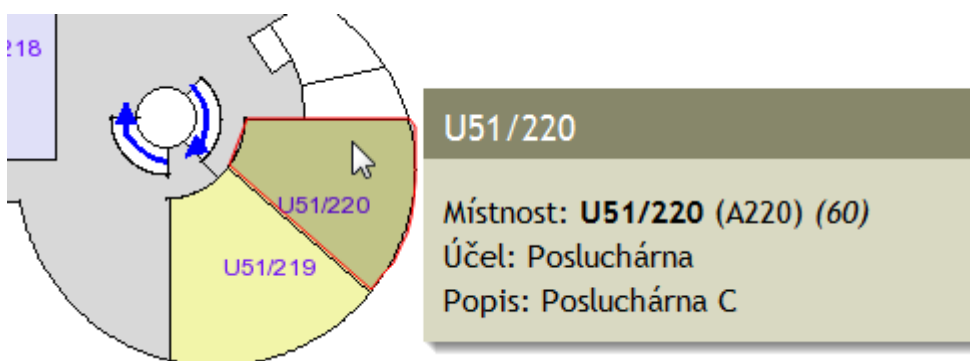

[hledat místnost](#)

Odkud: hlavní vchod ▾
Kam: U55/008
 bezbariérová cesta
Vyhledat

Místnost:

- [U55/008 \(E008\)](#) *cesta nenalezena*

Obrázek 5: Nenalezena bezbariérová cesta

Cesta je zobrazena červenou čarou s šipkou ve směru trasy. Pokud je nutno projít více podlaží, pro přesun do dalšího je zobrazeno tlačítko pro přechod do nižšího  nebo vyššího  podlaží.

Obrázek 6: Zobrazení cesty k místnosti – 1. podlaží

Obrázek 7: Zobrazení pokračování cesty k místnosti – 2. podlaží

1.1.3 Informace o místnosti

Najetím myši na požadovanou místnost jsou zobrazeny jednoduché informace, jak znázorňuje následující obrázek (Obrázek 8).