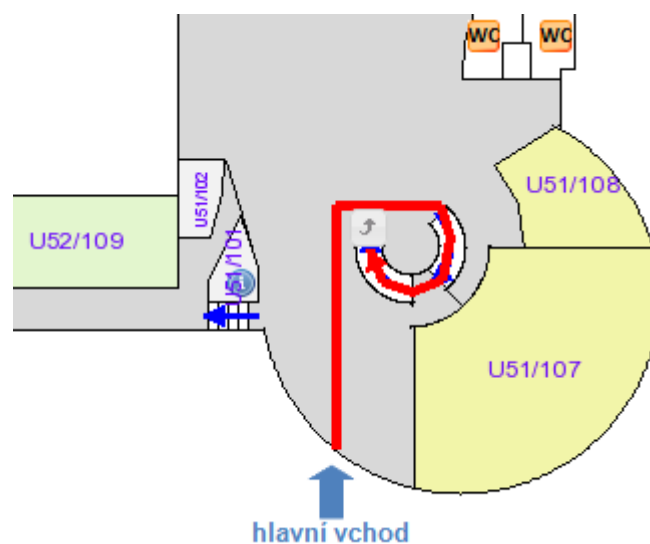

[hledat místnost](#)

Odkud: hlavní vchod ▾
Kam: U55/008
 bezbariérová cesta
Vyhledat

Místnost:

- [U55/008 \(E008\)](#) *cesta nenalezena*

Obrázek 5: Nenalezena bezbariérová cesta

Cesta je zobrazena červenou čarou s šipkou ve směru trasy. Pokud je nutno projít více podlaží, pro přesun do dalšího je zobrazeno tlačítko pro přechod do nižšího  nebo vyššího  podlaží.

Obrázek 6: Zobrazení cesty k místnosti – 1. podlaží

Obrázek 7: Zobrazení pokračování cesty k místnosti – 2. podlaží

1.1.3 Informace o místnosti

Najetím myši na požadovanou místnost jsou zobrazeny jednoduché informace, jak znázorňuje následující obrázek (Obrázek 8).

**Interaktivní mapa budovy - Informace o místnosti U51/220 (A220)**

Účel: Posluchárna
Kapacita: 60
Popis: Posluchárna C

Galerie fotek

[<< Zpět](#) [Nápověda](#) © 2010-2011 Libor Maňáň

Obrázek 9: Podrobné informace o místnosti