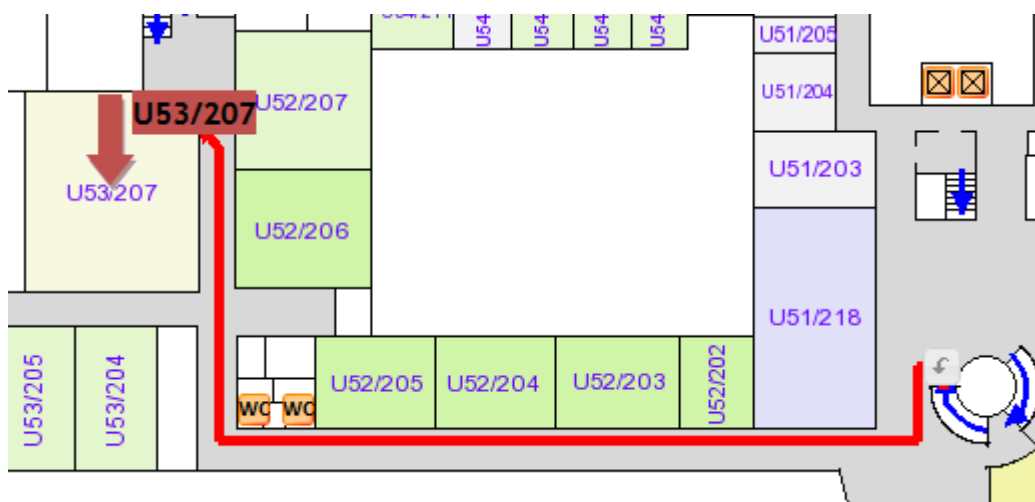

[hledat místnost](#)

Odkud: hlavní vchod ▾
Kam: U55/008
 bezbariérová cesta
Vyhledat

Místnost:

- [U55/008 \(E008\)](#) *cesta nenalezena*

Obrázek 5: Nenalezena bezbariérová cesta

Cesta je zobrazena červenou čarou s šipkou ve směru trasy. Pokud je nutno projít více podlaží, pro přesun do dalšího je zobrazeno tlačítko pro přechod do nižšího  nebo vyššího  podlaží.

Obrázek 6: Zobrazení cesty k místnosti – 1. podlaží

Obrázek 7: Zobrazení pokračování cesty k místnosti – 2. podlaží

1.1.3 Informace o místnosti

Najetím myši na požadovanou místnost jsou zobrazeny jednoduché informace, jak znázorňuje následující obrázek (Obrázek 8).

**Interaktivní mapa budovy - Informace o místnosti U51/220 (A220)**

Účel: Posluchárna
Kapacita: 60
Popis: Posluchárna C

Galerie fotek

[<< Zpět](#) [Nápověda](#) © 2010-2011 Libor Maňáň

Obrázek 9: Podrobné informace o místnosti