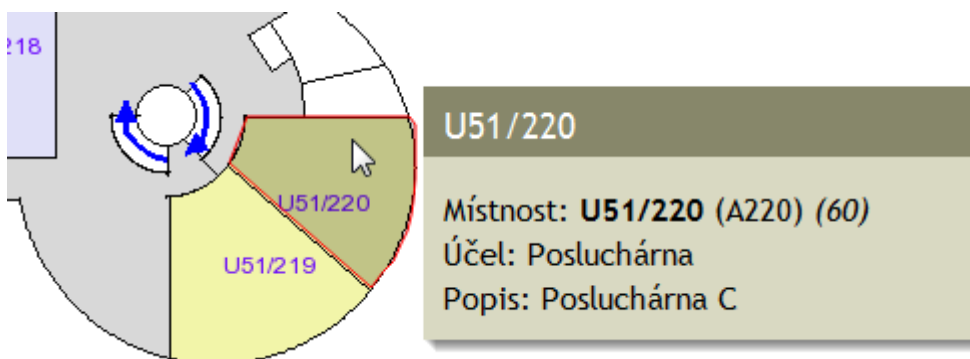

[hledat místnost](#)

Odkud: hlavní vchod ▾
Kam: U55/008
 bezbariérová cesta
Vyhledat

Místnost:

- [U55/008 \(E008\)](#) *cesta nenalezena*

Obrázek 5: Nenalezena bezbariérová cesta

Cesta je zobrazena červenou čarou s šipkou ve směru trasy. Pokud je nutno projít více podlaží, pro přesun do dalšího je zobrazeno tlačítko pro přechod do nižšího  nebo vyššího  podlaží.

Obrázek 6: Zobrazení cesty k místnosti – 1. podlaží

Obrázek 7: Zobrazení pokračování cesty k místnosti – 2. podlaží

1.1.3 Informace o místnosti

Najetím myši na požadovanou místnost jsou zobrazeny jednoduché informace, jak znázorňuje následující obrázek (Obrázek 8).