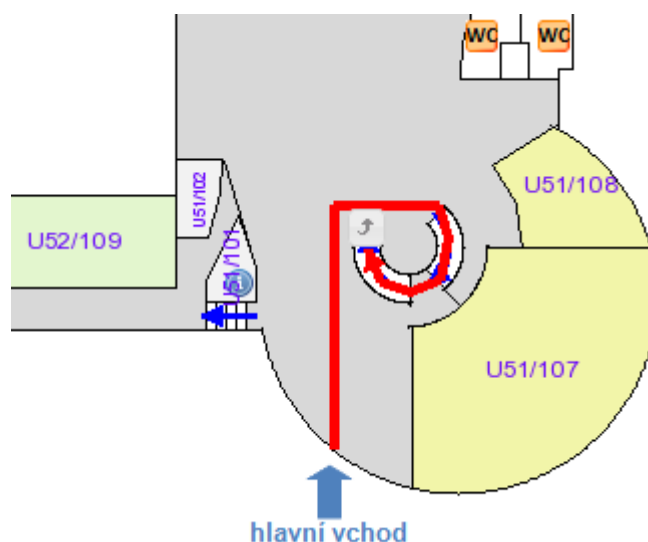

[hledat místnost](#)

Odkud: hlavní vchod ▾
Kam: U55/008
 bezbariérová cesta
Vyhledat

Místnost:

- [U55/008 \(E008\)](#) *cesta nenalezena*

Obrázek 5: Nenalezena bezbariérová cesta

Cesta je zobrazena červenou čarou s šipkou ve směru trasy. Pokud je nutno projít více podlaží, pro přesun do dalšího je zobrazeno tlačítko pro přechod do nižšího  nebo vyššího  podlaží.

Obrázek 6: Zobrazení cesty k místnosti – 1. podlaží

Obrázek 7: Zobrazení pokračování cesty k místnosti – 2. podlaží

1.1.3 Informace o místnosti

Najetím myši na požadovanou místnost jsou zobrazeny jednoduché informace, jak znázorňuje následující obrázek (Obrázek 8).

**Interaktivní mapa budovy - Informace o místnosti U51/220 (A220)**

Účel: Posluchárna
Kapacita: 60
Popis: Posluchárna C

Galerie fotek

[<< Zpět](#) [Nápověda](#) © 2010-2011 Libor Maňáň

Obrázek 9: Podrobné informace o místnosti